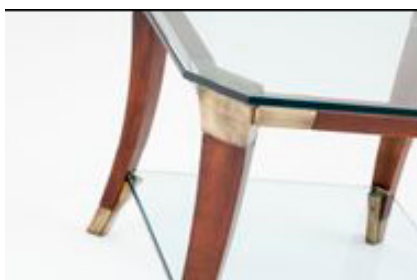

Een ‘La Donna’ tafel bestaat uit een gehard glazen tafelblad van 12 mm, dat door middel van exclusief ontworpen bronzen verbindingsdelen, verbonden is met slanke massief houten poten. De verschillende materialen vormen een natuurlijk geheel en stralen warmte, kwaliteit en duurzaamheid uit. Dit wordt versterkt door de exclusieve eenvoud en de balans van het ontwerp. Slanke sierlijke lijnen en afgeronde hoeken versterken het elegante en tijdloze karakter van ‘La Donna’.

Het werken met glas, hout en brons geeft veel mogelijkheden, maar ook beperkingen. Peter de Graaf heeft bij dit ontwerp de mogelijkheden en de schoonheid van het materiaal optimaal gebruikt. De kracht, de sierlijkheid en de warme uitstraling van hout, gecombineerd met het ruimtelijke en transparante karakter van glas. De bronzen verbindingsdelen zorgen voor een natuurlijke en subtiele overgang van transparantie naar kleur.

‘La Donna’ is verkrijgbaar in de maten:

Salontafel rechthoekig	138 cm x 78 cm x 45 cm hg
Salontafel vierkant	108 cm x 108 cm x 45 cm hg
Salontafel rond	Ø 120 cm x 45 cm hg
Bijzettafel vierkant	68 cm x 68 cm x 50 cm hg
Bijzettafel rond	Ø 70 cm x 50 cm hg
Console tafel	Ø 134 cm x 40 cm x 70 cm hg

Alle tafels zijn verkrijgbaar met 1 of 2 glasplaten.

De producten van Lumière worden door diverse interieurspecialisten in Nederland en België verkocht.